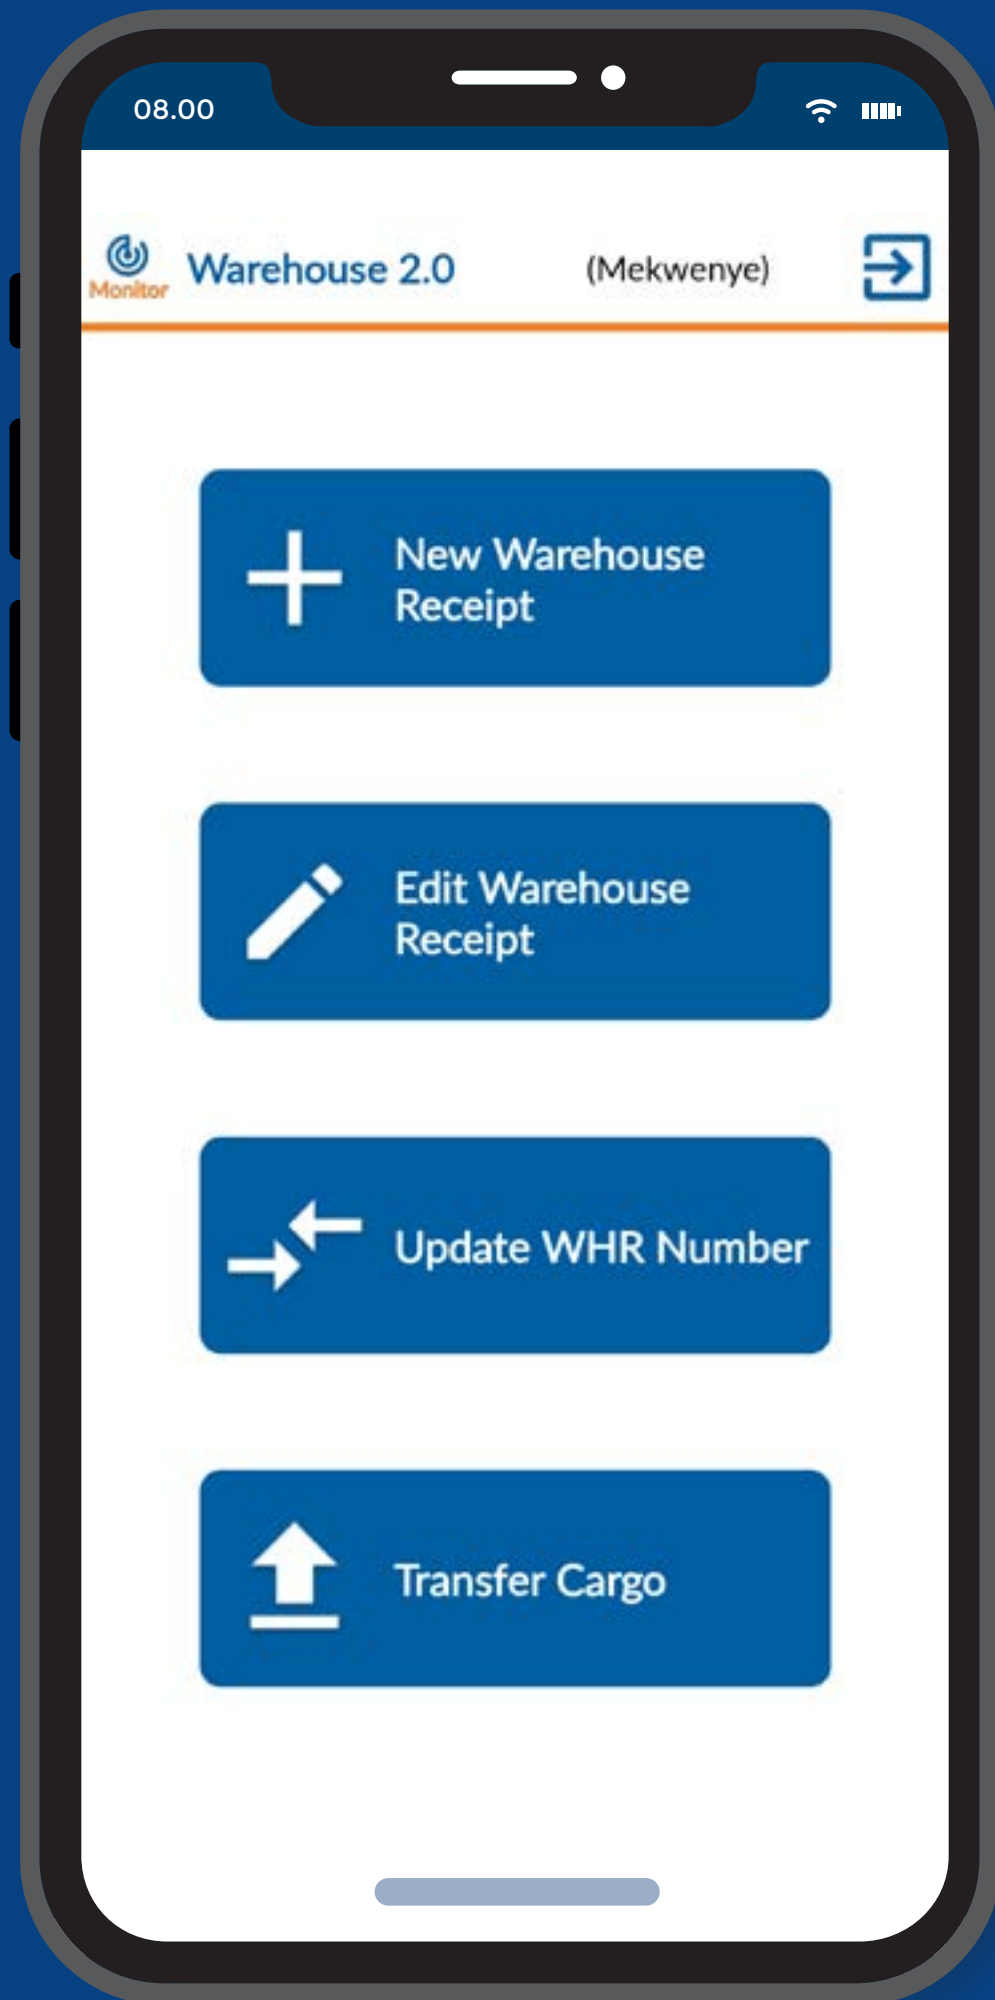

Consignee Information

* Full Name

MONITOR

Monitor es una aplicación de uso interno diseñada exclusivamente para el equipo de **Omega Cargo Express**, con la finalidad de brindar una herramienta de gestión de paquetería eficiente, que nos permite monitorear las encomiendas desde su llegada a nuestras instalaciones hasta su destino final.