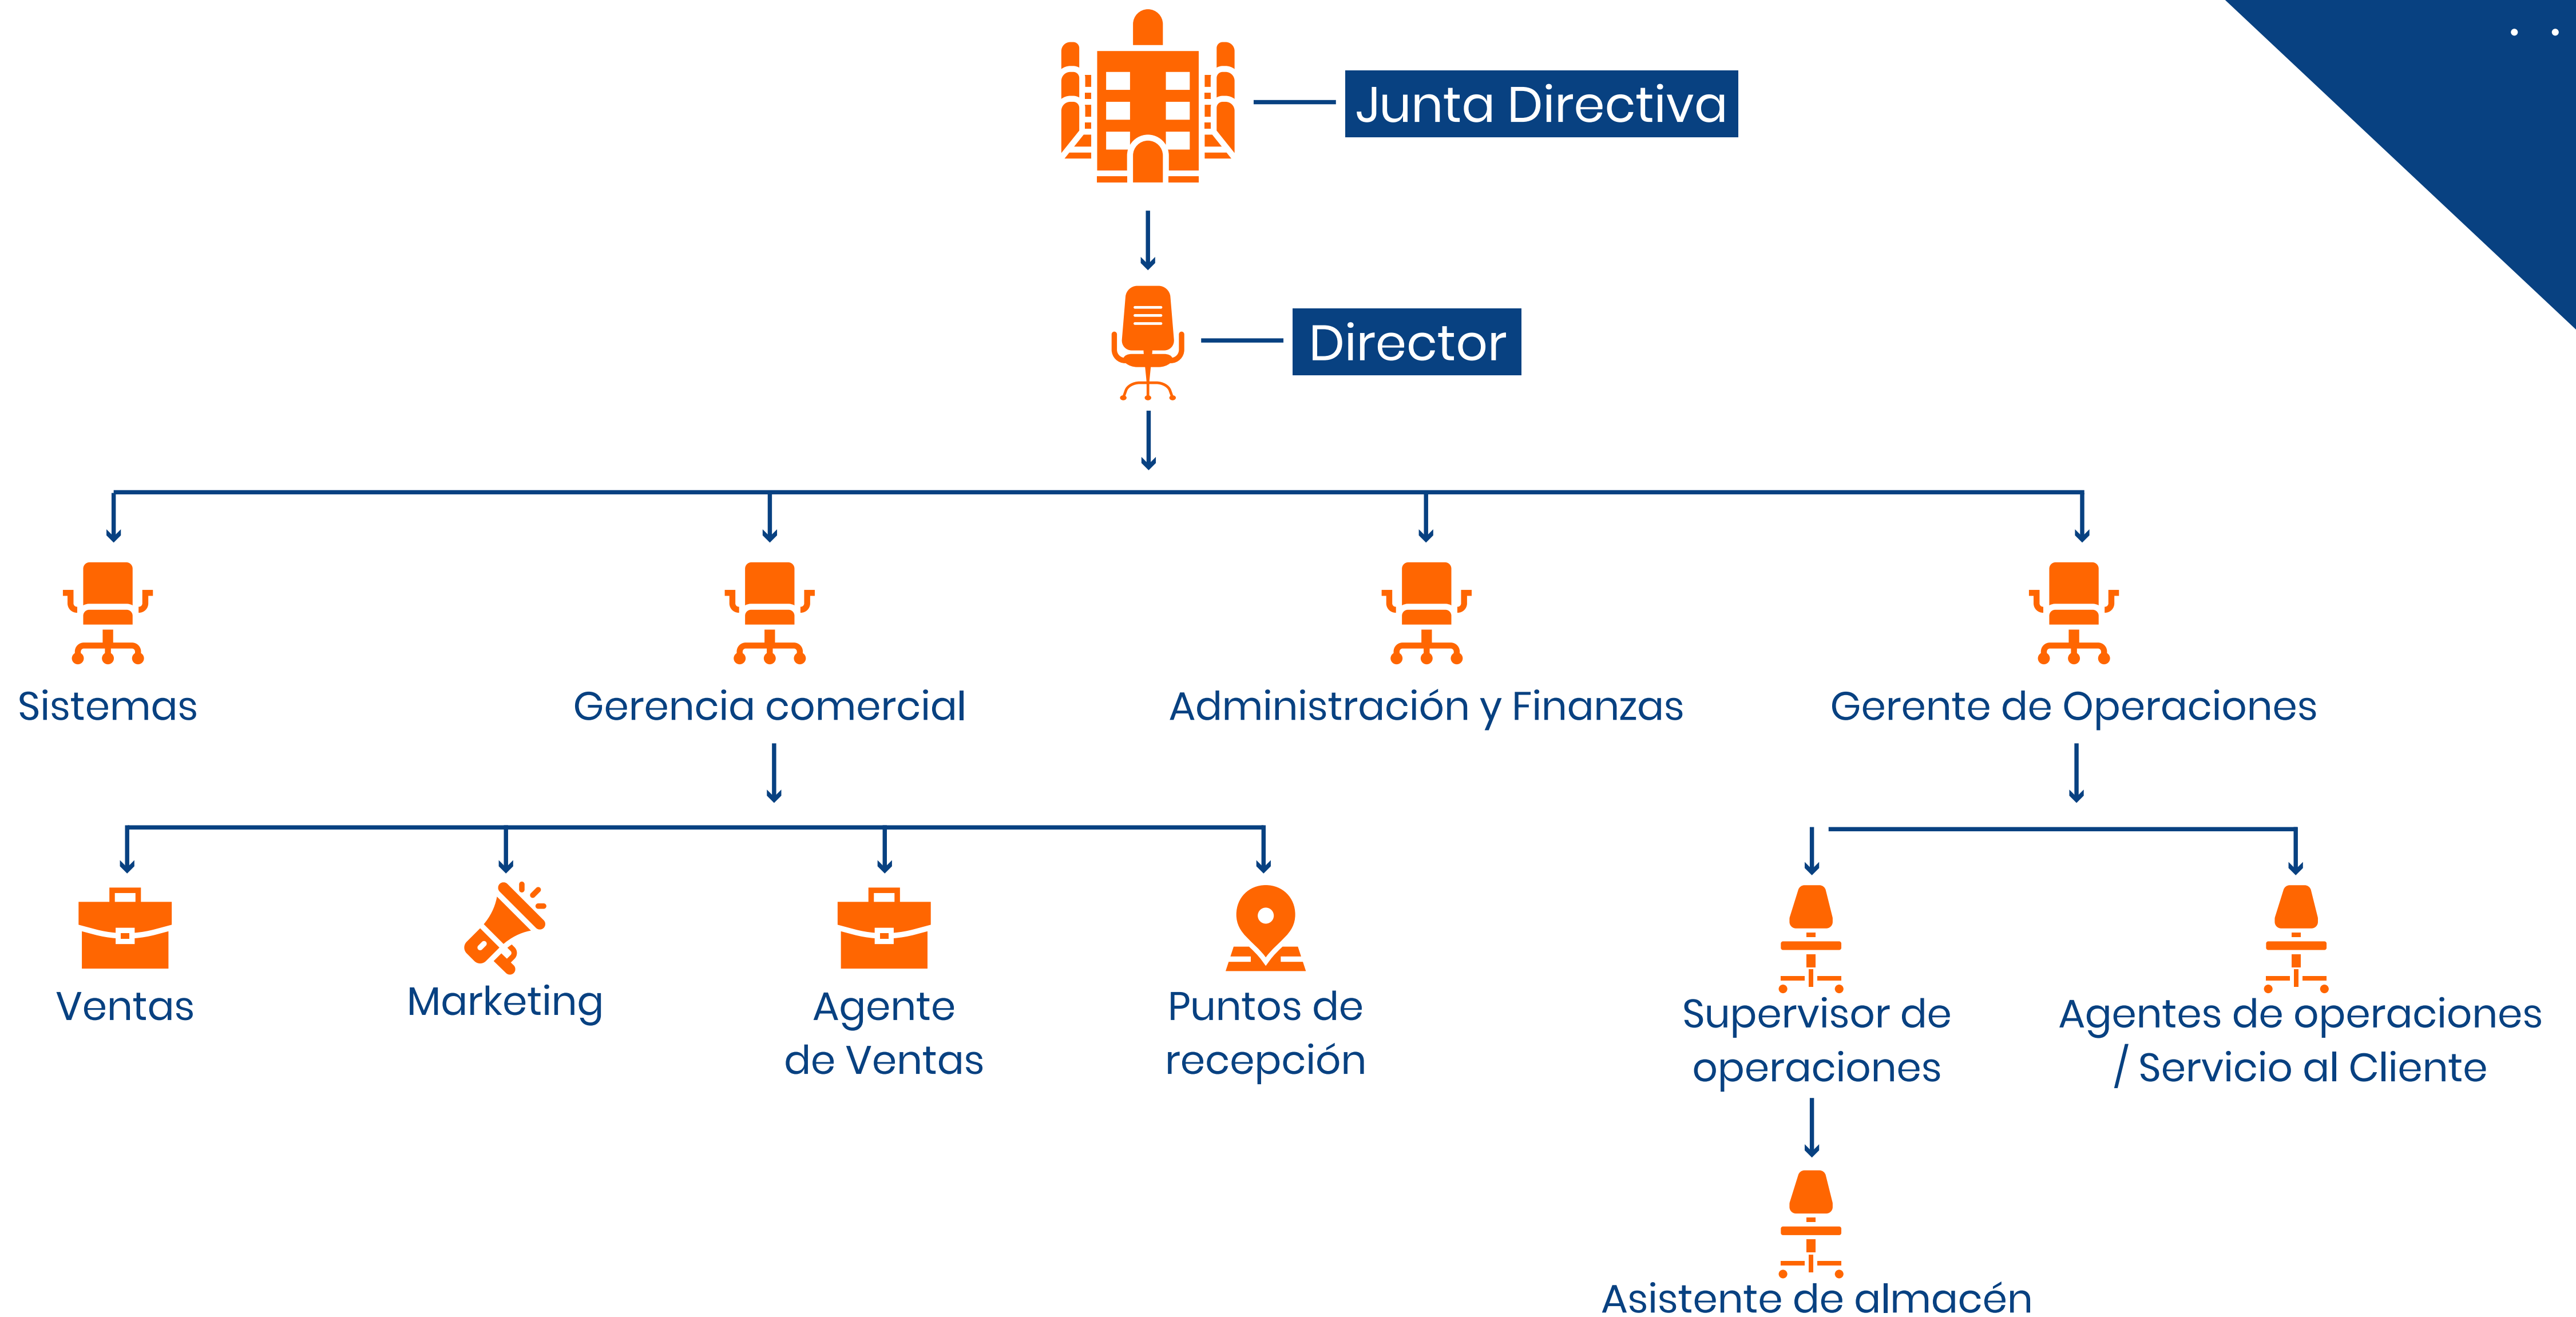

Estructura general Omega Trading Cargo