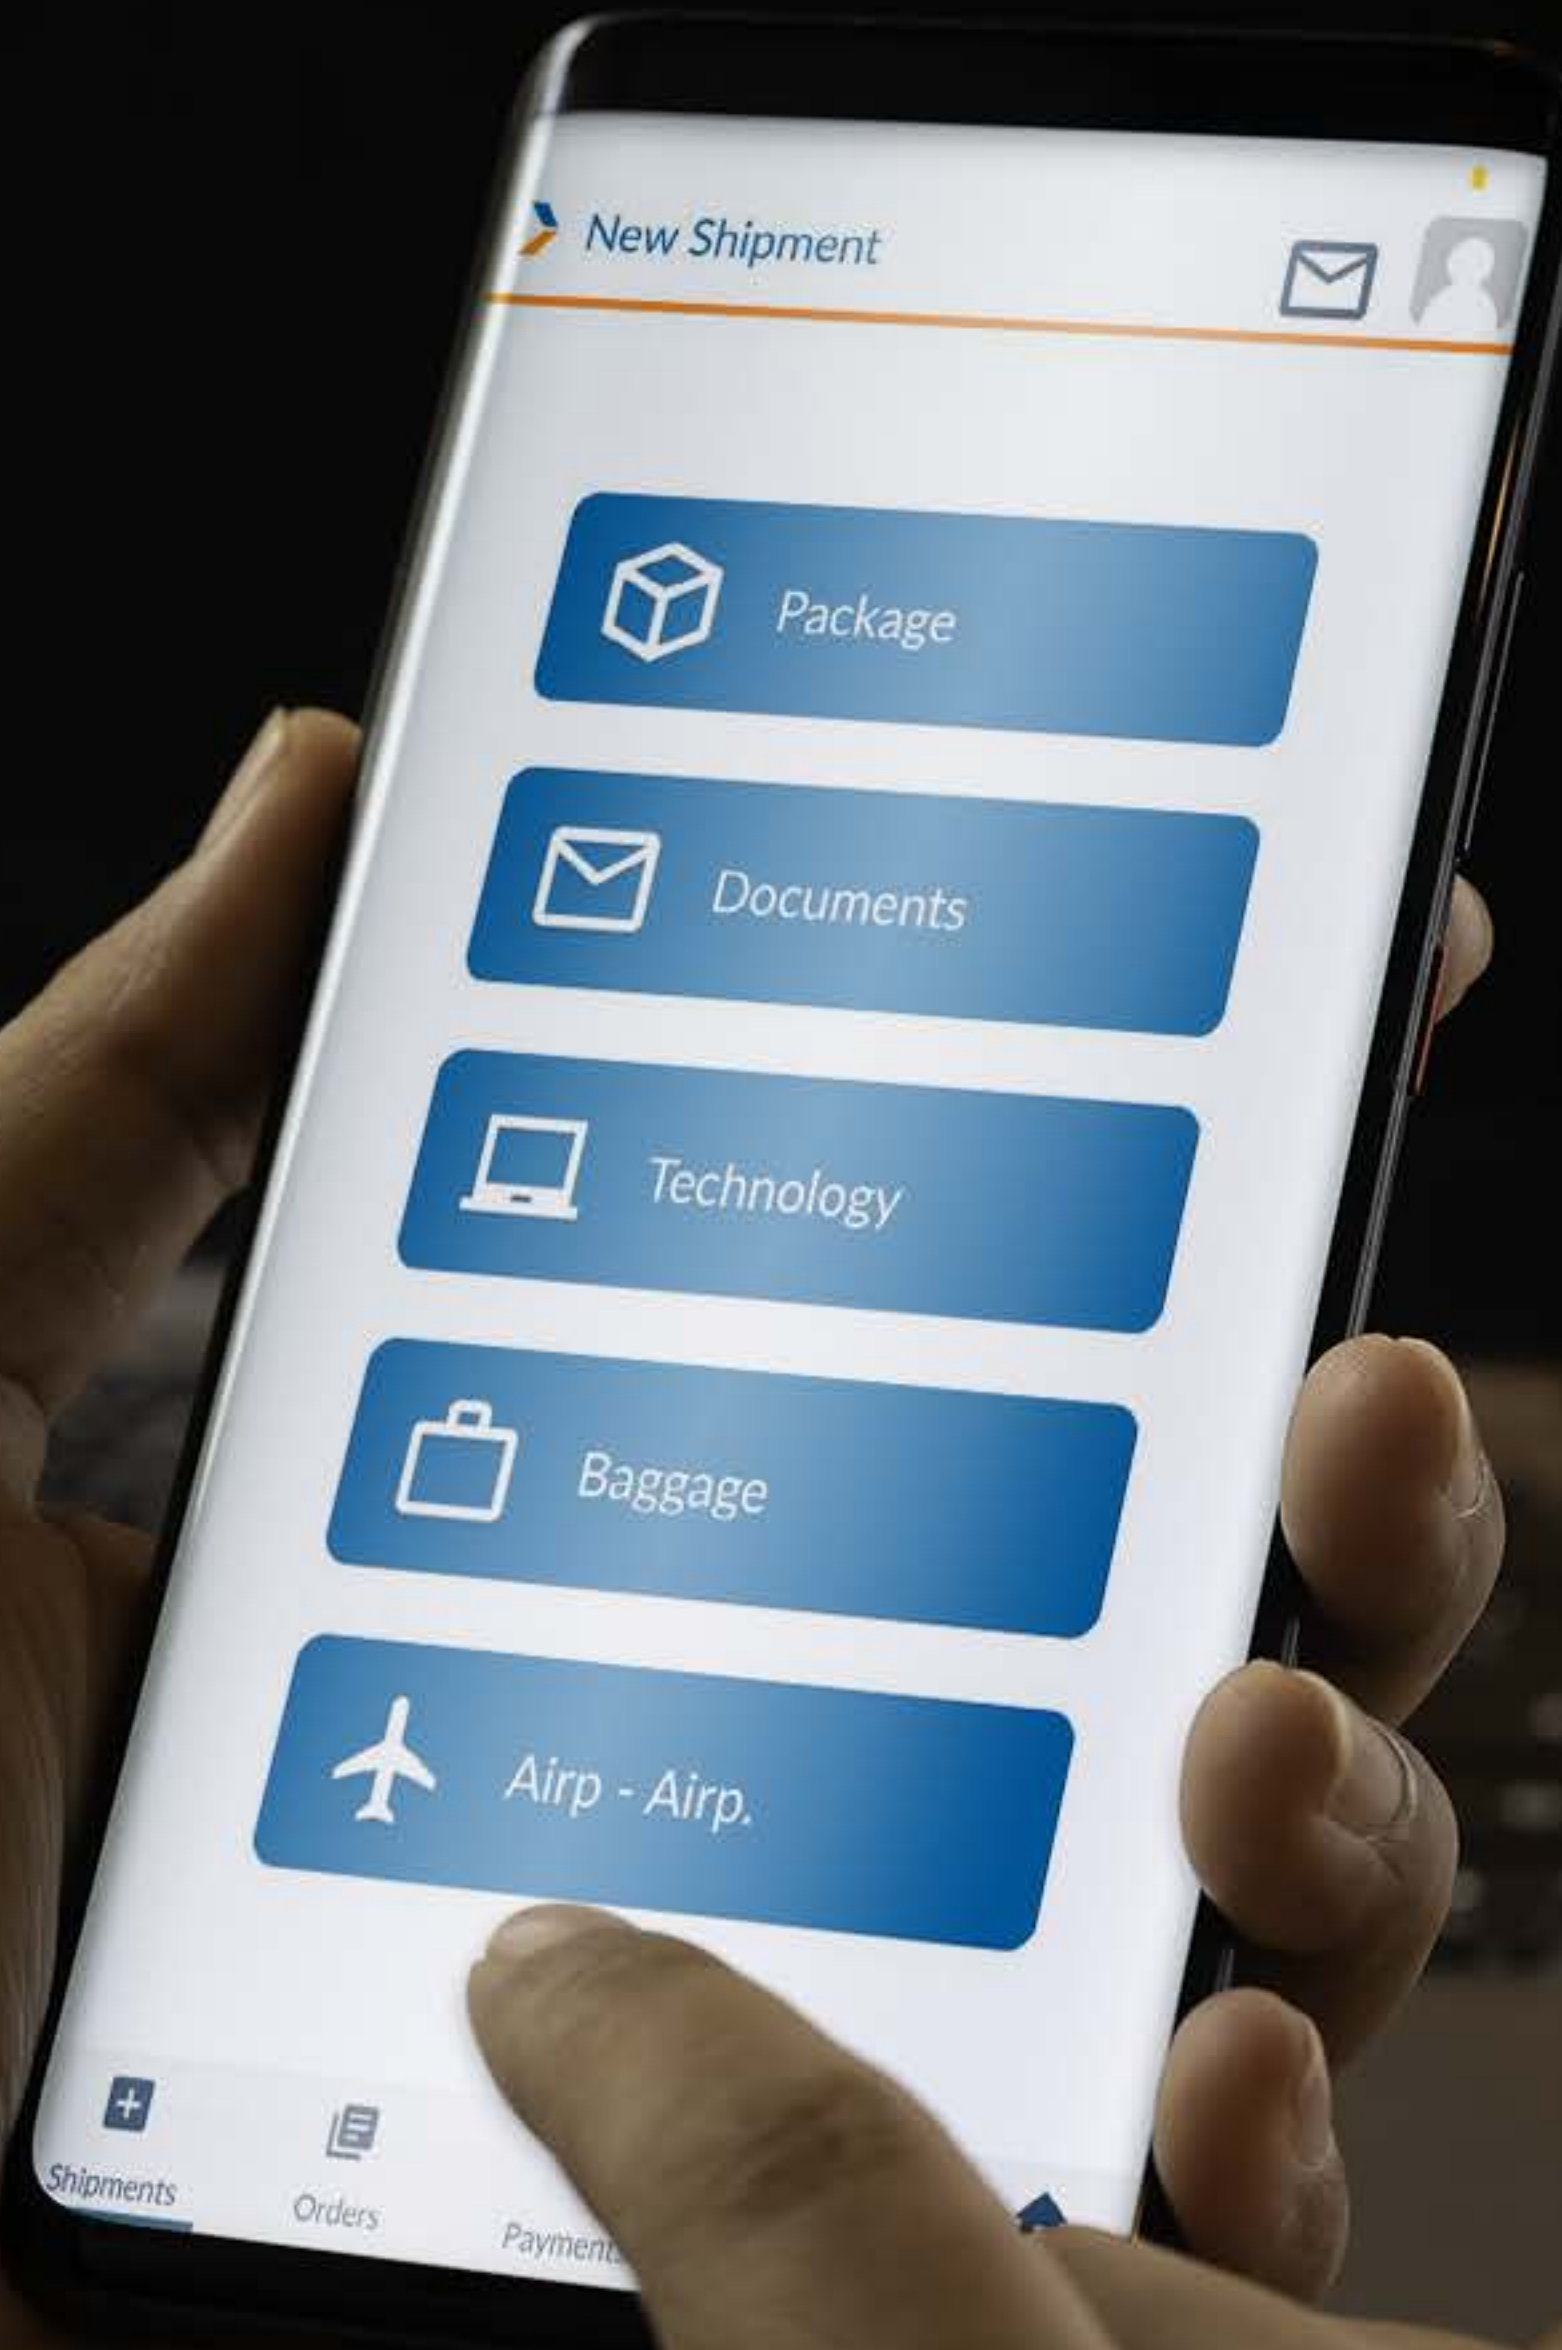

Puede administrar y rastrear fácilmente sus envíos y pagos.

OTC
APP