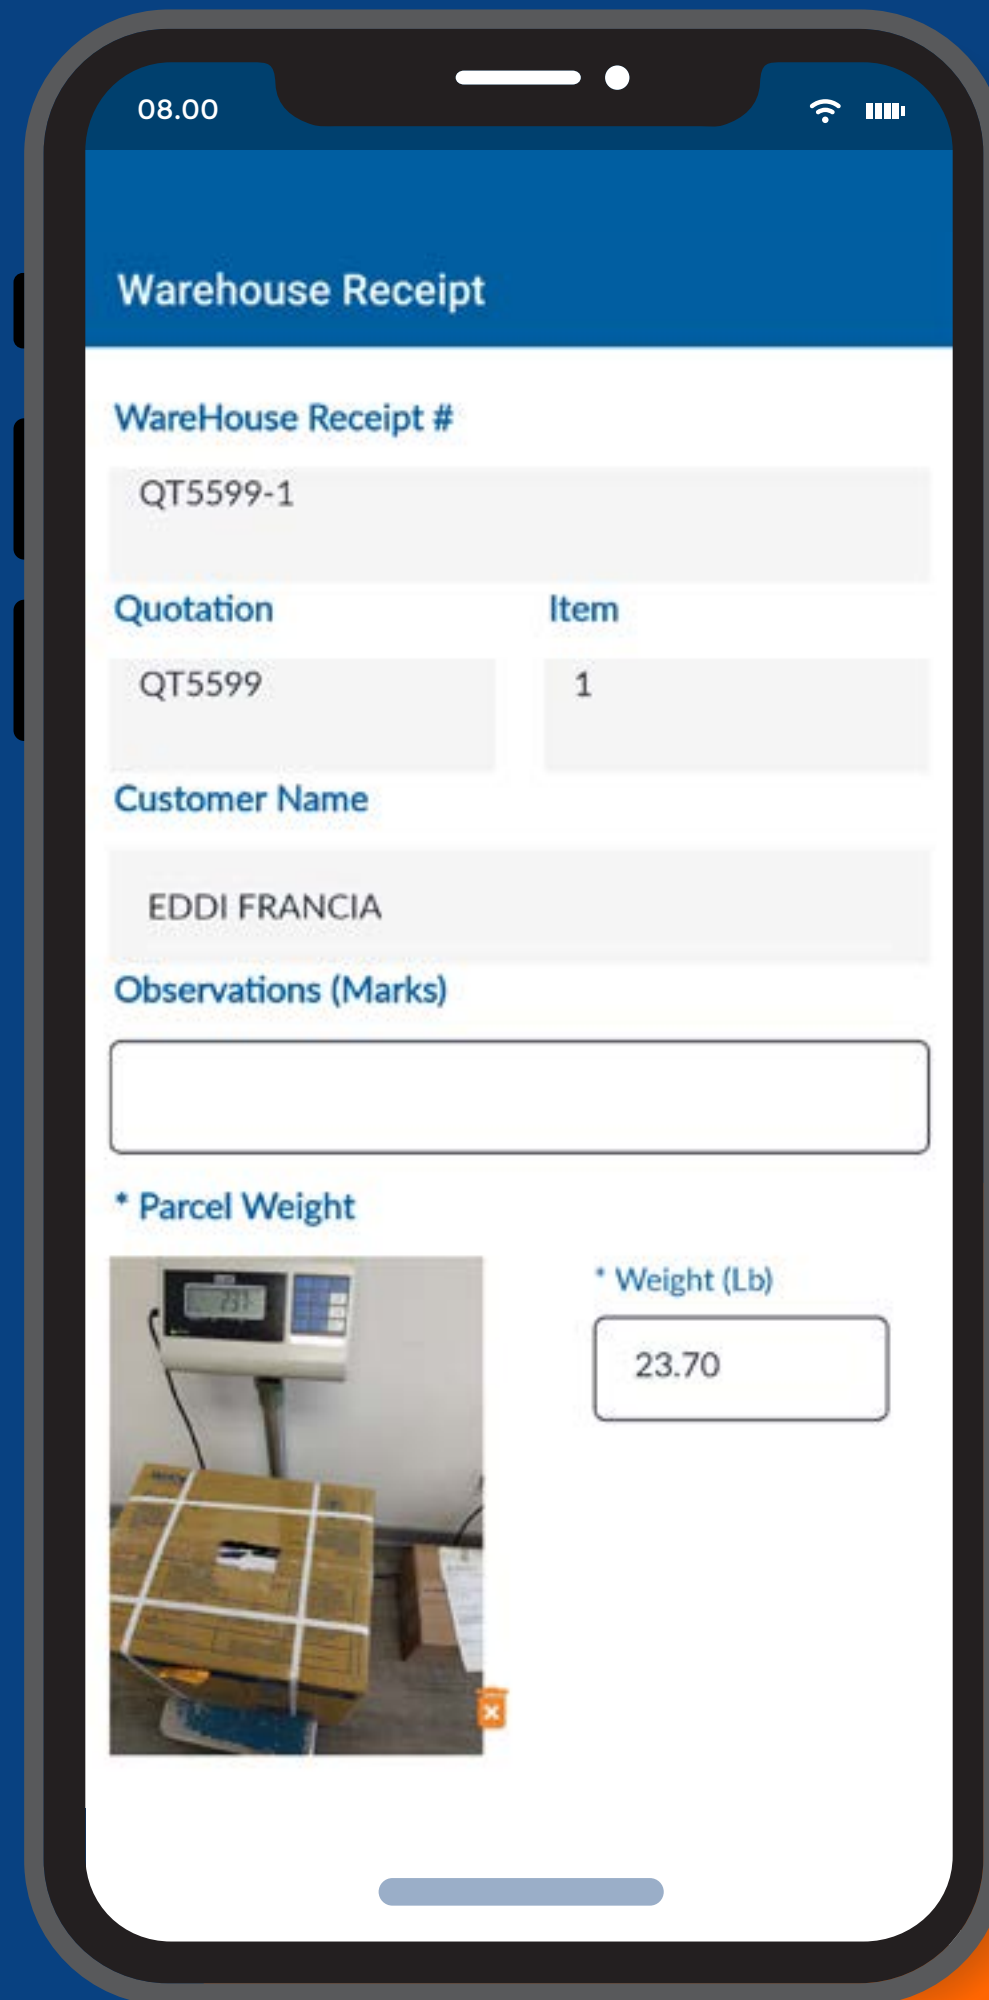

Consignee Information

* Full Name

MONITOR

Monitor es una aplicación de uso interno diseñada exclusivamente para el equipo de **Omega Cargo Express**, con la finalidad de brindar una herramienta de gestión de paquetería eficiente, que nos permite monitorear las encomiendas desde su llegada a nuestras instalaciones hasta su destino final.