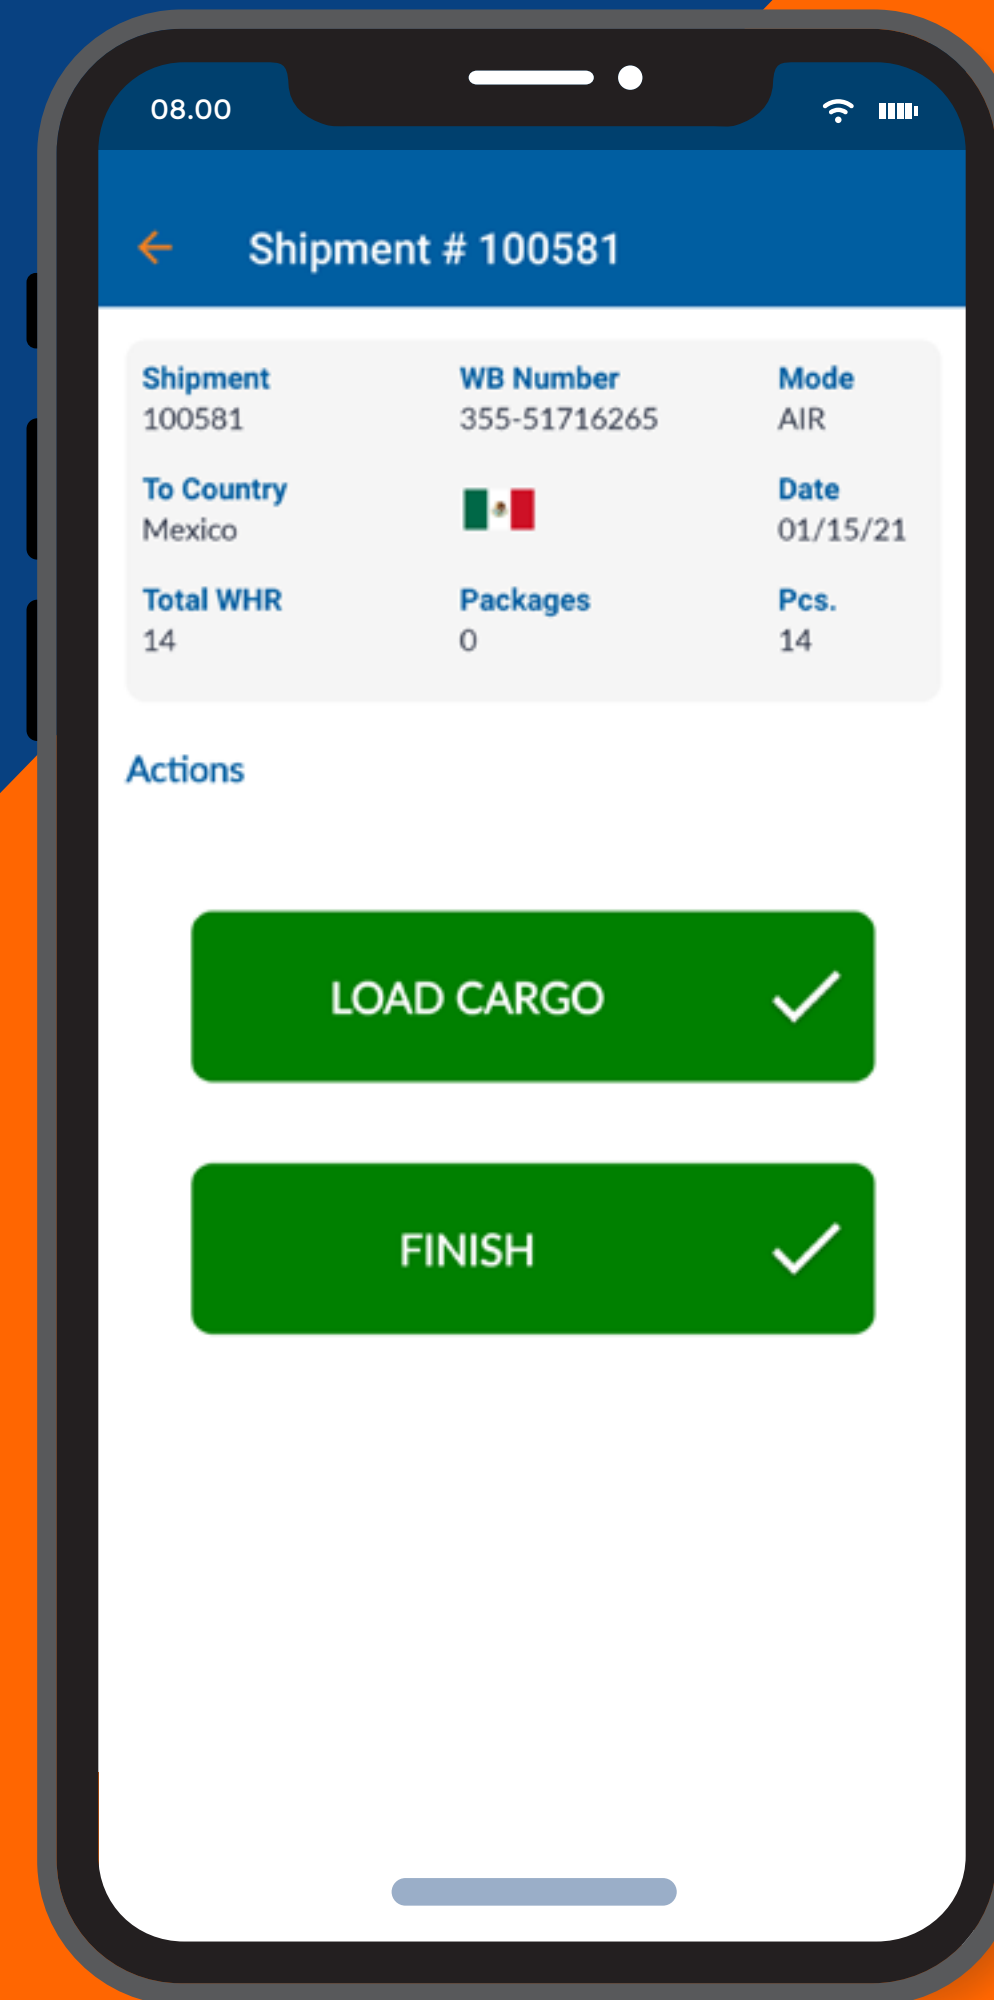

Consignee Information

* Full Name

MONITOR

Monitor es una aplicación de uso interno diseñada exclusivamente para el equipo de **Omega Cargo Express**, con la finalidad de brindar una herramienta de gestión de paquetería eficiente, que nos permite monitorear las encomiendas desde su llegada a nuestras instalaciones hasta su destino final.